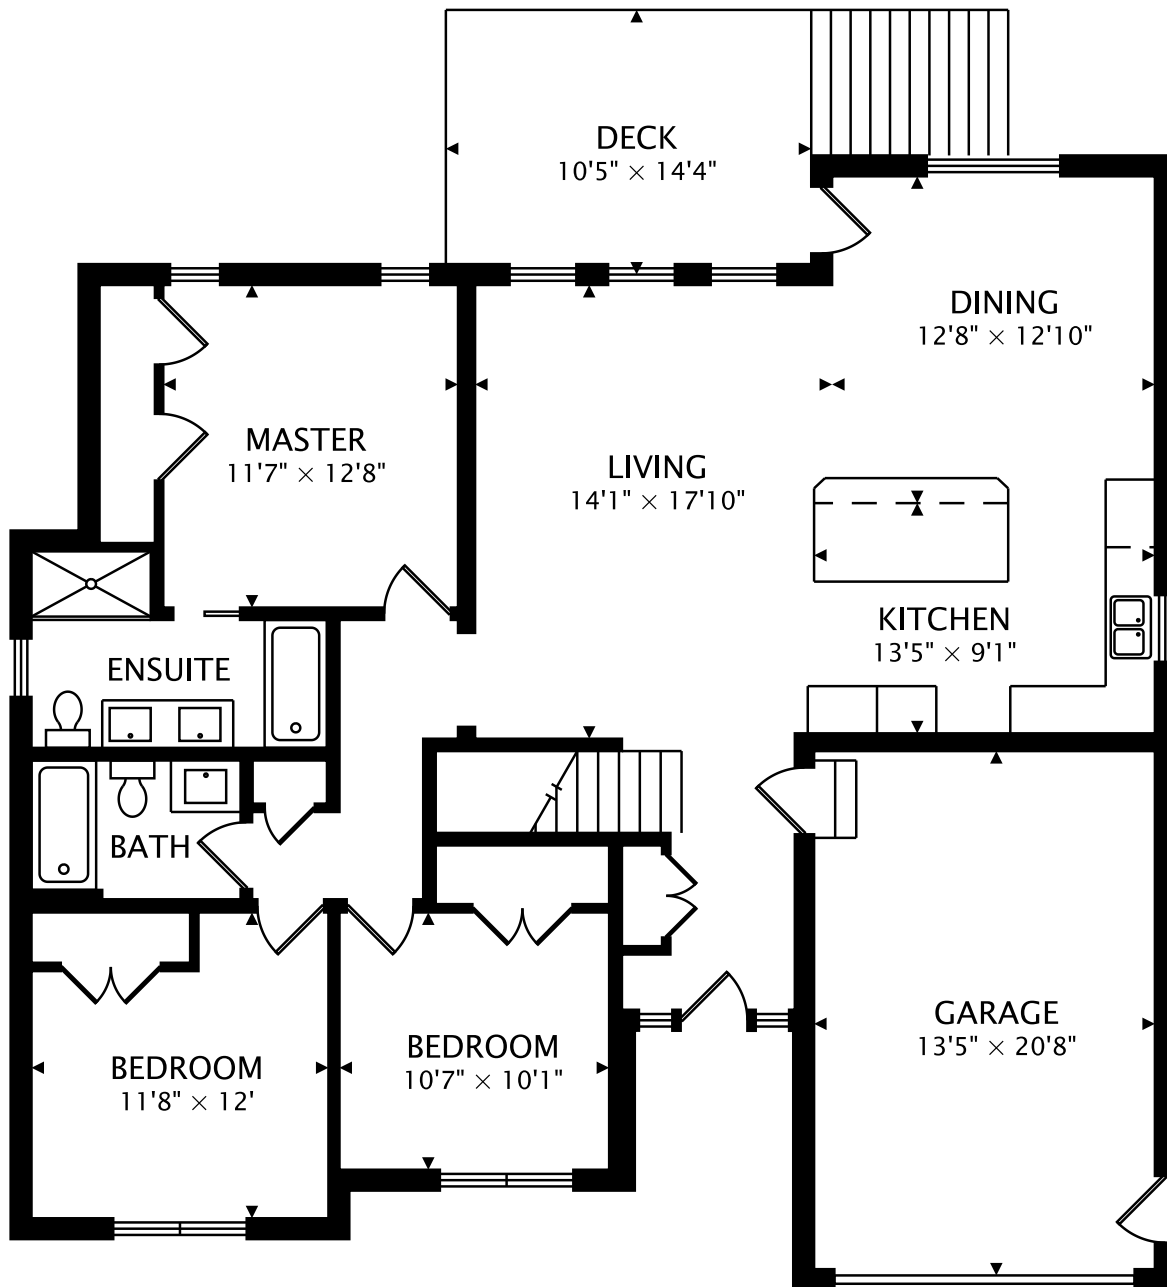

THE NATALIE II

THE NATALIE II

MAIN
1439 sq ft

THE NATALIE II

LOWER