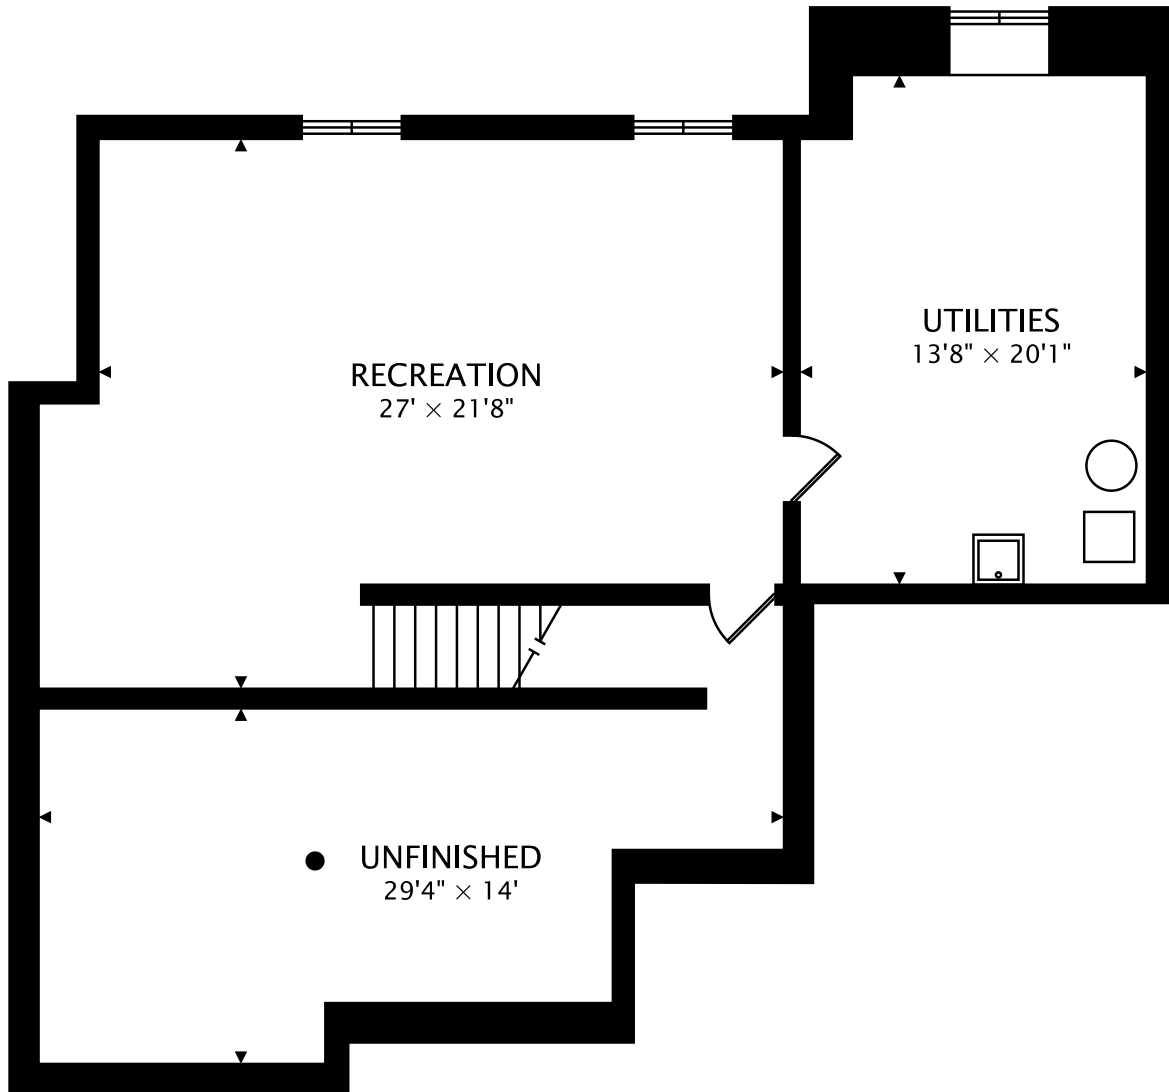

THE NATALIE II

THE NATALIE II

MAIN
1439 sq ft

THE NATALIE II

LOWER